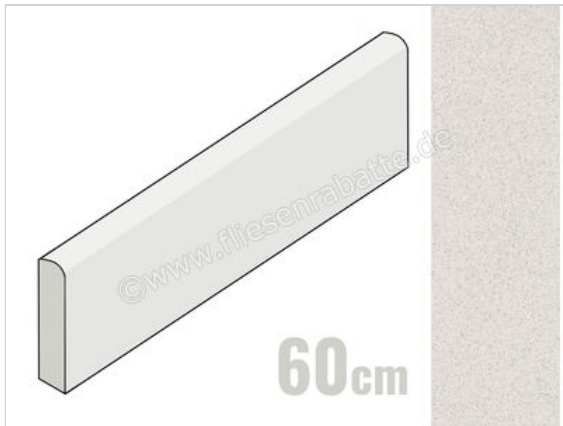

Marazzi Pinch White 7x60 cm Sockel Matt Eben Naturale

10,34 €/Stück

Paketinhalt 14 Stück (14 Stück)

Artikelnummer	MR5X
Hersteller	Marazzi
Serie	Pinch
Farbe	White
Nennmaß	7x60cm
Nennmass Stärke	0,95 cm
Art	Sockel
Material	Feinsteinzeug
Oberflächenhaptik	Eben
Oberflächenfinish	Naturale
Oberflächenoptik	Matt
Rutschhemmung	R9
Frostbeständig	Ja
Rektifiziert	Ja
EAN Nummer	8011373570719
Gewicht	0,95 KG/Stück
Stück pro Paket	14
Stück pro Palette	882
Sortierung	1
Bestell-/Lieferzeit	Bestellzeit 10-15 Werktage, Versandzeit 5-7 Werktage