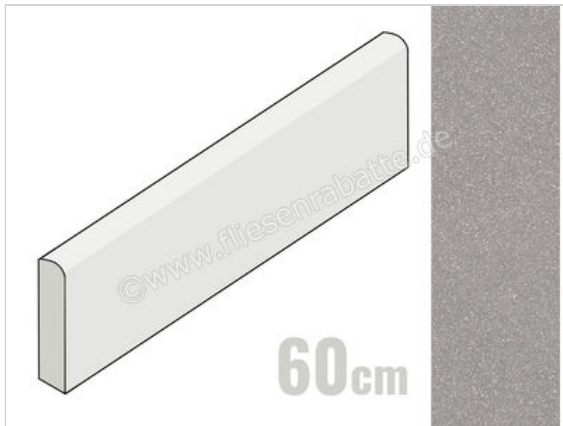

Marazzi Pinch Dark Grey 7x60 cm Sockel Matt Eben Naturale

**10,34 €/Stück**

Paketinhalt 14 Stück (14 Stück)

|                     |   |
|---------------------|---|
| Artikelnummer       | MR60  |
| Hersteller          | Marazzi   |
| Serie               | Pinch   |
| Farbe               | Dark Grey   |
| Nennmaß             | 7x60cm  |
| Nennmass Stärke     | 0,95 cm   |
| Art                 | Sockel  |
| Material            | Feinsteinzeug   |
| Oberflächenhaptik   | Eben  |
| Oberflächenfinish   | Naturale  |
| Oberflächenoptik    | Matt  |
| Rutschhemmung       | R9  |
| Frostbeständig      | Ja  |
| Rektifiziert        | Ja  |
| EAN Nummer          | 8011373570740   |
| Gewicht             | 0,97 KG/Stück   |
| Stück pro Paket     | 14  |
| Stück pro Palette   | 882   |
| Sortierung          | 1   |
| Bestell-/Lieferzeit | Bestellzeit 10-15 Werktage,<br>Versandzeit 5-7 Werktage |