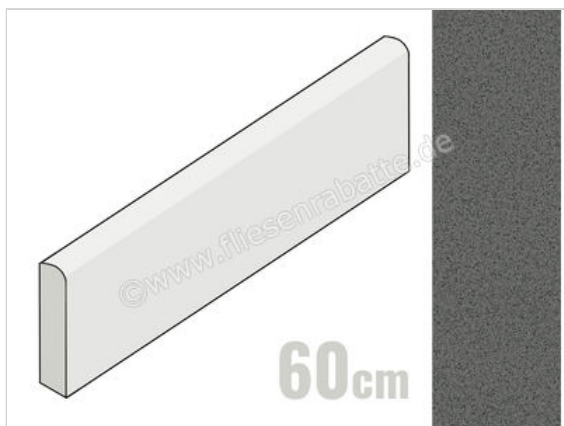

Marazzi Pinch Black 7x60 cm Sockel Matt Eben Naturale

10,34 €/Stück

Paketinhalt 14 Stück (14 Stück)

Artikelnummer	MR61
Hersteller	Marazzi
Serie	Pinch
Farbe	Black
Nennmaß	7x60cm
Nennmass Stärke	0,95 cm
Art	Sockel
Material	Feinsteinzeug
Oberflächenhaptik	Eben
Oberflächenfinish	Naturale
Oberflächenoptik	Matt
Rutschhemmung	R9
Frostbeständig	Ja
Rektifiziert	Ja
EAN Nummer	8011373570757
Gewicht	0,99 KG/Stück
Stück pro Paket	14
Stück pro Palette	882
Sortierung	1
Bestell-/Lieferzeit	Bestellzeit 10-15 Werktage, Versandzeit 5-7 Werktage