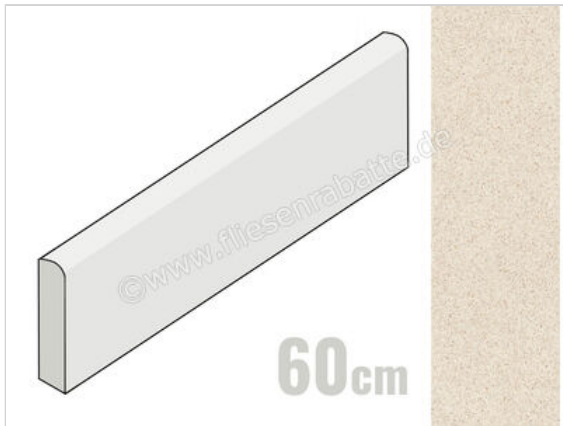

Marazzi Pinch Beige 7x60 cm Sockel Matt Eben Naturale

10,34 €/Stück

Paketinhalt 14 Stück (14 Stück)

Artikelnummer	MR5Y
Hersteller	Marazzi
Serie	Pinch
Farbe	Beige
Nennmaß	7x60cm
Nennmass Stärke	0,95 cm
Art	Sockel
Material	Feinsteinzeug
Oberflächenhaptik	Eben
Oberflächenfinish	Naturale
Oberflächenoptik	Matt
Rutschhemmung	R9
Frostbeständig	Ja
Rektifiziert	Ja
EAN Nummer	8011373570726
Gewicht	0,93 KG/Stück
Stück pro Paket	14
Stück pro Palette	882
Sortierung	1
Bestell-/Lieferzeit	Bestellzeit 10-15 Werktage, Versandzeit 5-7 Werktage