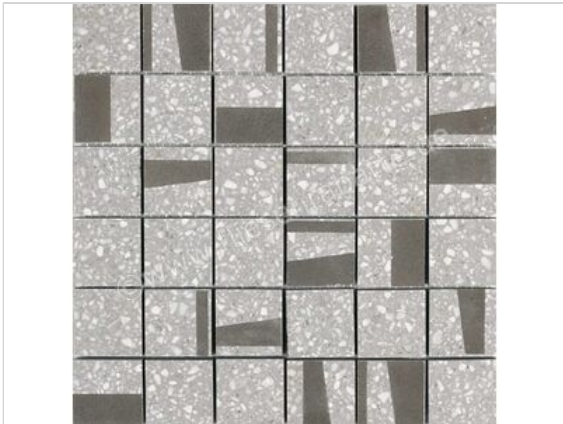

Marazzi Pinch Light Grey 30x30 cm Mosaik Matt Eben Naturale

Artikelnummer	M0KZ
Hersteller	Marazzi
Serie	Pinch
Farbe	Light Grey
Nennmaß	30x30cm
Nennmass Stärke	1,05 cm
Art	Mosaik
Material	Feinsteinzeug
Oberflächenhaptik	Eben
Oberflächenfinish	Naturale
Oberflächenoptik	Matt
Rutschhemmung	R9
Frostbeständig	Ja
Rektifiziert	Ja
EAN Nummer	8011373569614
Gewicht	27,78 KG/m <sup>2</sup>
Stück pro Paket	4
Stück pro Palette	240
Sortierung	1
Bestell-/Lieferzeit	Bestellzeit 10-15 Werktage, Versandzeit 5-7 Werktage