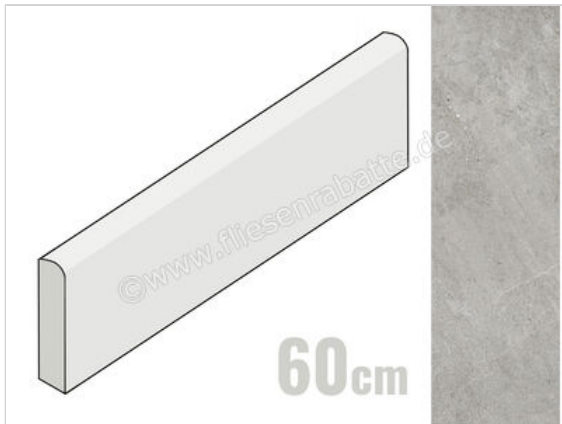

Marazzi Naturalia Grigio 7x60 cm Sockel Matt Strukturiert Naturale

10,60 €/Stück

Paketinhalt 10 Stück (10 Stück)

Artikelnummer	MEXZ
Hersteller	Marazzi
Serie	Naturalia
Farbe	Grigio
Nennmaß	7x60cm
Nennmass Stärke	0,85 cm
Art	Sockel
Material	Feinsteinzeug
Oberflächenhaptik	Strukturiert
Oberflächenfinish	Naturale
Oberflächenoptik	Matt
Rutschhemmung	R9
Frostbeständig	Ja
Rektifiziert	Ja
Farbspiel	V2
EAN Nummer	8011373706620
Besondere Eigenschaft	StepWise, 3D Ink
Gewicht	0,87 KG/Stück
Stück pro Paket	10
Stück pro Palette	600
Sortierung	1
Bestell-/Lieferzeit	Bestellzeit 10-15 Werktage, Versandzeit 5-7 Werktage