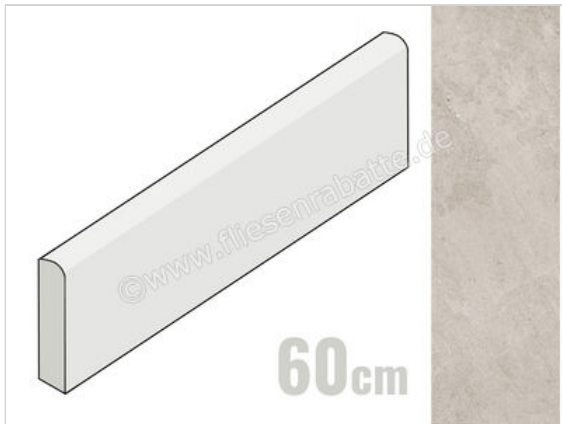

Marazzi Naturalia Beige 7x60 cm Sockel Matt Strukturiert Naturale

10,60 €/Stück

Paketinhalt 10 Stück (10 Stück)

Artikelnummer	MEY4
Hersteller	Marazzi
Serie	Naturalia
Farbe	Beige
Nennmaß	7x60cm
Nennmass Stärke	0,85 cm
Art	Sockel
Material	Feinsteinzeug
Oberflächenhaptik	Strukturiert
Oberflächenfinish	Naturale
Oberflächenoptik	Matt
Rutschhemmung	R9
Frostbeständig	Ja
Rektifiziert	Ja
Farbspiel	V2
EAN Nummer	8011373706644
Besondere Eigenschaft	StepWise, 3D Ink
Gewicht	0,87 KG/Stück
Stück pro Paket	10
Stück pro Palette	600
Sortierung	1
Bestell-/Lieferzeit	Bestellzeit 10-15 Werktage, Versandzeit 5-7 Werktage