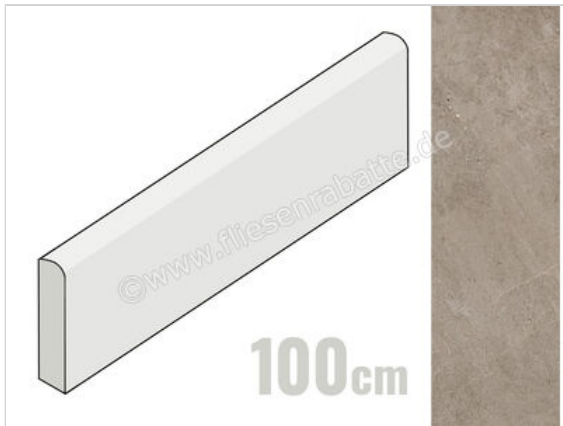

Marazzi Naturalia Taupe 7x100 cm Sockel Matt Strukturiert Naturale

16,87 €/Stück

Paketinhalt 10 Stück (10 Stück)

Artikelnummer	MEY9
Hersteller	Marazzi
Serie	Naturalia
Farbe	Taupe
Nennmaß	7x100cm
Nennmass Stärke	0,85 cm
Art	Sockel
Material	Feinsteinzeug
Oberflächenhaptik	Strukturiert
Oberflächenfinish	Naturale
Oberflächenoptik	Matt
Rutschhemmung	R9
Frostbeständig	Ja
Rektifiziert	Ja
Farbspiel	V2
EAN Nummer	8011373706477
Besondere Eigenschaft	StepWise, 3D Ink
Gewicht	1,43 KG/Stück
Stück pro Paket	10
Stück pro Palette	360
Sortierung	1
Bestell-/Lieferzeit	Bestellzeit 10-15 Werktage, Versandzeit 5-7 Werktage