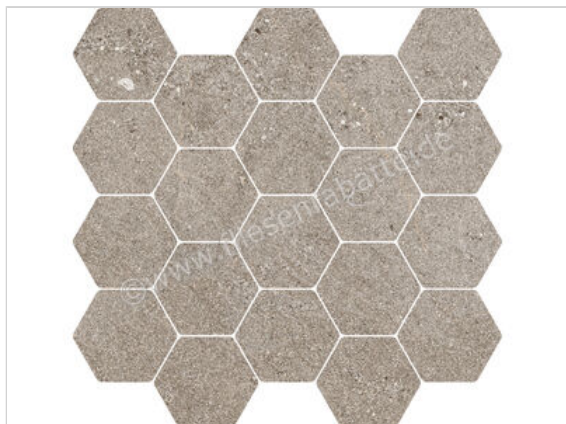

Marazzi Naturalia Taupe 30.3x30.3 cm Mosaik Matt Strukturiert Naturale

**211,52 €/m<sup>2</sup>**

ab 22,03 m<sup>2</sup>

**183,32 €/m<sup>2</sup>**

Paketinhalt 0.37 m<sup>2</sup> (4 Stück)

Artikelnummer	MF2G
Hersteller	Marazzi
Serie	Naturalia
Farbe	Taupe
Nennmaß	30,3x30,3cm
Nennmass Stärke	0,85 cm
Art	Mosaik
Material	Feinsteinzeug
Oberflächenhaptik	Strukturiert
Oberflächenfinish	Naturale
Oberflächenoptik	Matt
Rutschhemmung	R9
Frostbeständig	Ja
Rektifiziert	Ja
Farbspiel	V2
EAN Nummer	8011373705937
Besondere Eigenschaft	StepWise, 3D Ink
Gewicht	27,03 KG/m <sup>2</sup>
Stück pro Paket	4
Stück pro Palette	240
Sortierung	1
Bestell-/Lieferzeit	Bestellzeit 10-15 Werktage, Versandzeit 5-7 Werktage