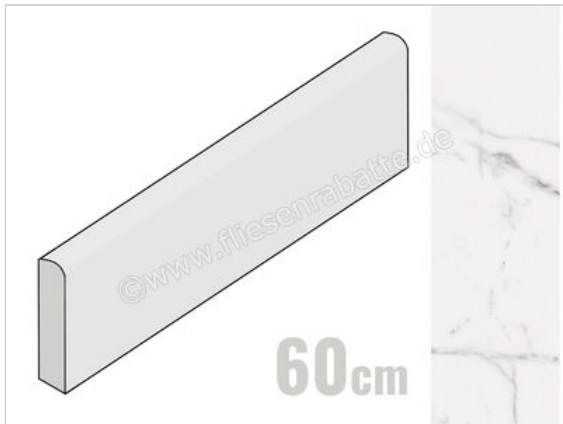

Marazzi Fabula Statuario 7x60 cm Sockel Matt Eben Naturale

12,73 €/Stück

Paketinhalt 10 Stück (10 Stück)

Artikelnummer	MP2J
Hersteller	Marazzi
Serie	Fabula
Farbe	Statuario
Nennmaß	7x60cm
Nennmass Stärke	0,85 cm
Art	Sockel
Material	Feinsteinzeug
Oberflächenhaptik	Eben
Oberflächenfinish	Naturale
Oberflächenoptik	Matt
Frostbeständig	Ja
Rektifiziert	Ja
EAN Nummer	8011373730946
Besondere Eigenschaft	3D Ink
Gewicht	0,87 KG/Stück
Stück pro Paket	10
Stück pro Palette	600
Sortierung	1
Bestell-/Lieferzeit	Bestellzeit 10-15 Werktage, Versandzeit 5-7 Werktage