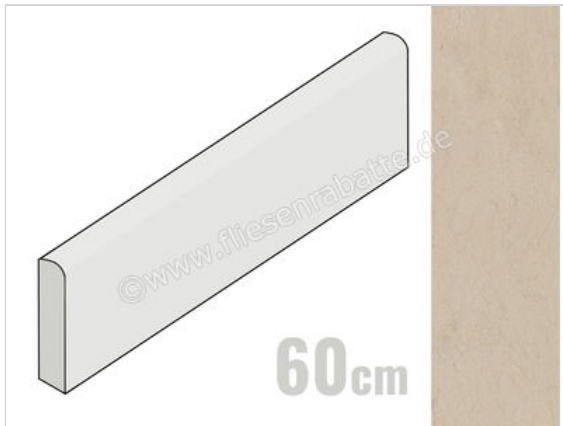

Marazzi Fabula Marfil 7x60 cm Sockel Matt Eben Naturale

12,73 €/Stück

Paketinhalt 10 Stück (10 Stück)

Artikelnummer	MP2H
Hersteller	Marazzi
Serie	Fabula
Farbe	Marfil
Nennmaß	7x60cm
Nennmass Stärke	0,85 cm
Art	Sockel
Material	Feinsteinzeug
Oberflächenhaptik	Eben
Oberflächenfinish	Naturale
Oberflächenoptik	Matt
Frostbeständig	Ja
Rektifiziert	Ja
EAN Nummer	8011373730939
Besondere Eigenschaft	3D Ink
Gewicht	0,87 KG/Stück
Stück pro Paket	10
Stück pro Palette	600
Sortierung	1
Bestell-/Lieferzeit	Bestellzeit 10-15 Werktage, Versandzeit 5-7 Werktage