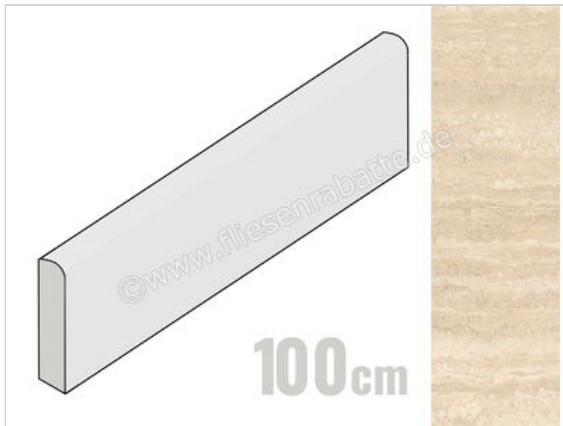

Marazzi Fabula Travertino 7x100 cm Sockel Matt Eben Naturale

20,25 €/Stück

Paketinhalt 10 Stück (10 Stück)

Artikelnummer	MP2G
Hersteller	Marazzi
Serie	Fabula
Farbe	Travertino
Nennmaß	7x100cm
Nennmass Stärke	0,85 cm
Art	Sockel
Material	Feinsteinzeug
Oberflächenhaptik	Eben
Oberflächenfinish	Naturale
Oberflächenoptik	Matt
Frostbeständig	Ja
Rektifiziert	Ja
EAN Nummer	8011373730748
Besondere Eigenschaft	3D Ink
Gewicht	1,43 KG/Stück
Stück pro Paket	10
Stück pro Palette	360
Sortierung	1
Bestell-/Lieferzeit	Bestellzeit 10-15 Werktage, Versandzeit 5-7 Werktage