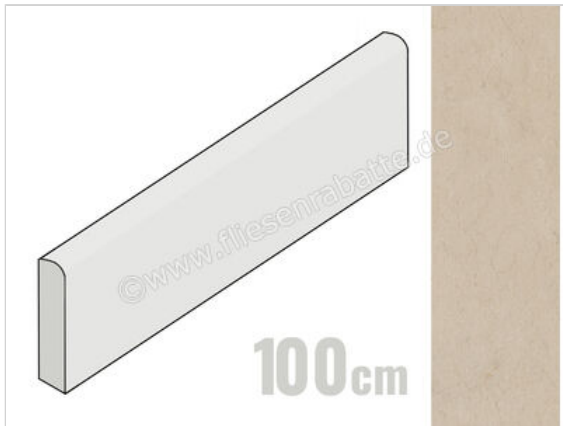

Marazzi Fabula Marfil 7x100 cm Sockel Matt Eben Naturale

20,25 €/Stück

Paketinhalt 10 Stück (10 Stück)

Artikelnummer	MP2C
Hersteller	Marazzi
Serie	Fabula
Farbe	Marfil
Nennmaß	7x100cm
Nennmass Stärke	0,85 cm
Art	Sockel
Material	Feinsteinzeug
Oberflächenhaptik	Eben
Oberflächenfinish	Naturale
Oberflächenoptik	Matt
Frostbeständig	Ja
Rektifiziert	Ja
EAN Nummer	8011373730762
Besondere Eigenschaft	3D Ink
Gewicht	1,43 KG/Stück
Stück pro Paket	10
Stück pro Palette	360
Sortierung	1
Bestell-/Lieferzeit	Bestellzeit 10-15 Werktage, Versandzeit 5-7 Werktage