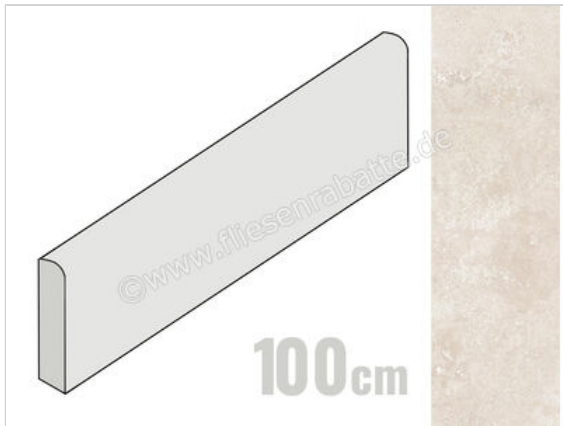

Marazzi Fabula Bianco 7x100 cm Sockel Matt Eben Naturale

18,90 €/Stück

Paketinhalt 10 Stück (10 Stück)

Artikelnummer	MPKS
Hersteller	Marazzi
Serie	Fabula
Farbe	Bianco
Nennmaß	7x100cm
Nennmass Stärke	0,85 cm
Art	Sockel
Material	Feinsteinzeug
Oberflächenhaptik	Eben
Oberflächenfinish	Naturale
Oberflächenoptik	Matt
Frostbeständig	Ja
Rektifiziert	Ja
Farbspiel	V2
EAN Nummer	8011373749375
Besondere Eigenschaft	3D Ink
Gewicht	1,43 KG/Stück
Stück pro Paket	10
Stück pro Palette	360
Sortierung	1
Bestell-/Lieferzeit	Bestellzeit 10-15 Werktage, Versandzeit 5-7 Werktage