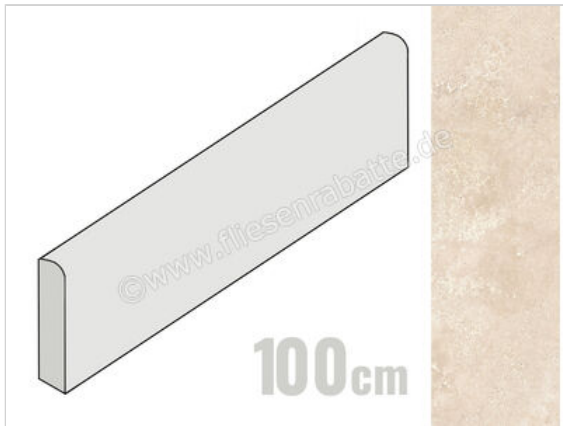

Marazzi Fabula Beige 7x100 cm Sockel Matt Eben Naturale

18,90 €/Stück

Paketinhalt 10 Stück (10 Stück)

Artikelnummer	MPKR
Hersteller	Marazzi
Serie	Fabula
Farbe	Beige
Nennmaß	7x100cm
Nennmass Stärke	0,85 cm
Art	Sockel
Material	Feinsteinzeug
Oberflächenhaptik	Eben
Oberflächenfinish	Naturale
Oberflächenoptik	Matt
Frostbeständig	Ja
Rektifiziert	Ja
Farbspiel	V2
EAN Nummer	8011373749368
Besondere Eigenschaft	3D Ink
Gewicht	1,43 KG/Stück
Stück pro Paket	10
Stück pro Palette	360
Sortierung	1
Bestell-/Lieferzeit	Bestellzeit 10-15 Werktage, Versandzeit 5-7 Werktage