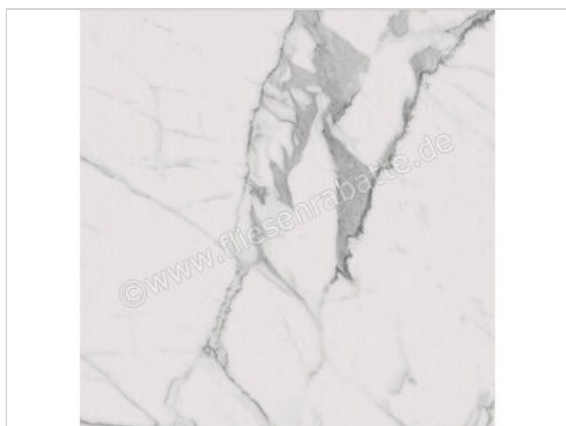

Marazzi Fabula Statuario 60x60 cm Bodenfliese / Wandfliese Matt Eben Naturale

45,79 €/m²

Paketinhalt 1.08 m² (3 Stück)

Artikelnummer	MN4P
Hersteller	Marazzi
Serie	Fabula
Farbe	Statuario
Nennmaß	60x60cm
Nennmass Stärke	0,85 cm
Art	Bodenfliese
Material	Feinsteinzeug
Oberflächenhaptik	Eben
Oberflächenfinish	Naturale
Oberflächenoptik	Matt
Rutschhemmung	R10
Rutschhemmung Barfuß	B
Frostbeständig	Ja
Rektifiziert	Ja
EAN Nummer	8011373725362
Besondere Eigenschaft	3D Ink
Gewicht	19,06 KG/m ²
Stück pro Paket	3
Stück pro Palette	120
Sortierung	1
Bestell-/Lieferzeit	Bestellzeit 10-15 Werktage, Versandzeit 5-7 Werktage