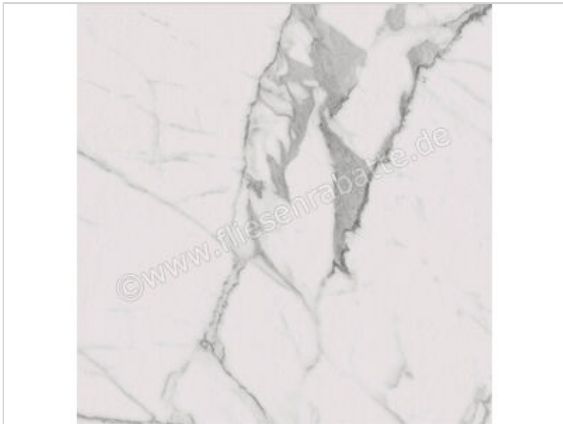

Marazzi Fabula Statuario 60x60 cm Bodenfliese / Wandfliese Matt Eben Naturale

45,79 €/m²

Paketinhalt 1.08 m² (3 Stück)

Artikelnummer	MN45
Hersteller	Marazzi
Serie	Fabula
Farbe	Statuario
Nennmaß	60x60cm
Nennmass Stärke	0,85 cm
Art	Bodenfliese
Material	Feinsteinzeug
Oberflächenhaptik	Eben
Oberflächenfinish	Naturale
Oberflächenoptik	Matt
Rutschhemmung	R9
Frostbeständig	Ja
Rektifiziert	Ja
EAN Nummer	8011373725546
Besondere Eigenschaft	3D Ink
Gewicht	18,8 KG/m ²
Stück pro Paket	3
Stück pro Palette	120
Sortierung	1
Bestell-/Lieferzeit	Bestellzeit 10-15 Werktage, Versandzeit 5-7 Werktage