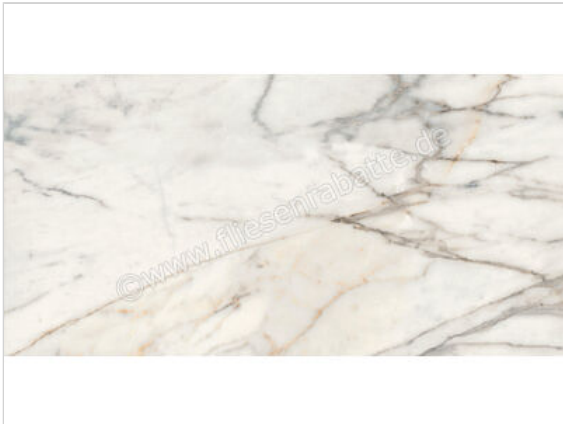

Marazzi Fabula Golden 60x120 cm Bodenfliese / Wandfliese Matt Eben Naturale

50,25 €/m²

Paketinhalt 1.44 m² (2 Stück)

Artikelnummer	MN40
Hersteller	Marazzi
Serie	Fabula
Farbe	Golden
Nennmaß	60x120cm
Nennmass Stärke	0,85 cm
Art	Bodenfliese
Material	Feinsteinzeug
Oberflächenhaptik	Eben
Oberflächenfinish	Naturale
Oberflächenoptik	Matt
Rutschhemmung	R9
Frostbeständig	Ja
Rektifiziert	Ja
EAN Nummer	8011373725522
Besondere Eigenschaft	3D Ink
Gewicht	19,59 KG/m ²
Stück pro Paket	2
Stück pro Palette	72
Sortierung	1
Bestell-/Lieferzeit	Bestellzeit 10-15 Werktage, Versandzeit 5-7 Werktage