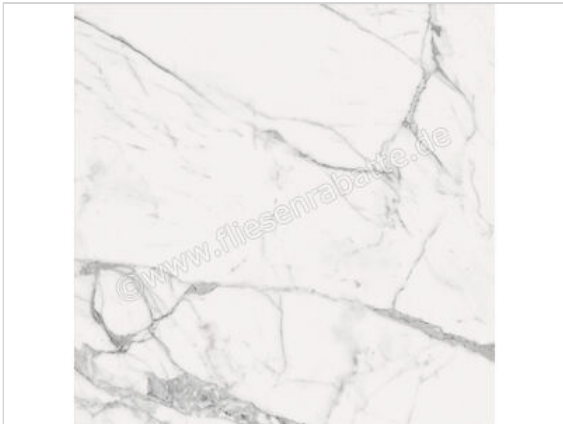

Marazzi Fabula Statuario 100x100 cm Bodenfliese / Wandfliese Matt Eben Naturale

Artikelnummer	MMDZ
Hersteller	Marazzi
Serie	Fabula
Farbe	Statuario
Nennmaß	100x100cm
Nennmass Stärke	0,85 cm
Art	Bodenfliese
Material	Feinsteinzeug
Oberflächenhaptik	Eben
Oberflächenfinish	Naturale
Oberflächenoptik	Matt
Rutschhemmung	R9
Frostbeständig	Ja
Rektifiziert	Ja
EAN Nummer	8011373723436
Besondere Eigenschaft	3D Ink
Gewicht	19,36 KG/m²
Stück pro Paket	2
Stück pro Palette	48
Sortierung	1
Bestell-/Lieferzeit	Bestellzeit 10-15 Werktage, Versandzeit 5-7 Werktage