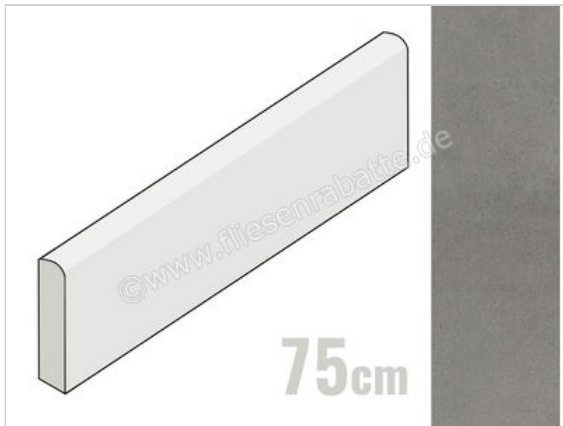

Marazzi Cementum Lead 7x75 cm Sockel Matt Eben Naturale

**13,66 €/Stück**

Paketinhalt 14 Stück (14 Stück)

<b>Artikelnummer</b>	M9YC
<b>Hersteller</b>	Marazzi
<b>Serie</b>	Cementum
<b>Farbe</b>	Lead
<b>Nennmaß</b>	7x75cm
<b>Nennmass Stärke</b>	0,95 cm
<b>Art</b>	Sockel
<b>Material</b>	Feinsteinzeug
<b>Oberflächenhaptik</b>	Eben
<b>Oberflächenfinish</b>	Naturale
<b>Oberflächenoptik</b>	Matt
<b>Rutschhemmung</b>	R10
<b>Rutschhemmung Barfuß</b>	B
<b>Frostbeständig</b>	Ja
<b>Rektifiziert</b>	Ja
<b>Farbspiel</b>	V2
<b>EAN Nummer</b>	8011373675087
<b>Besondere Eigenschaft</b>	Body Plus, StepWise , High Performance
<b>Gewicht</b>	1,18 KG/Stück
<b>Stück pro Paket</b>	14
<b>Stück pro Palette</b>	784
<b>Sortierung</b>	1
<b>Bestell-/Lieferzeit</b>	Bestellzeit 10-15 Werktage, Versandzeit 5-7 Werktage