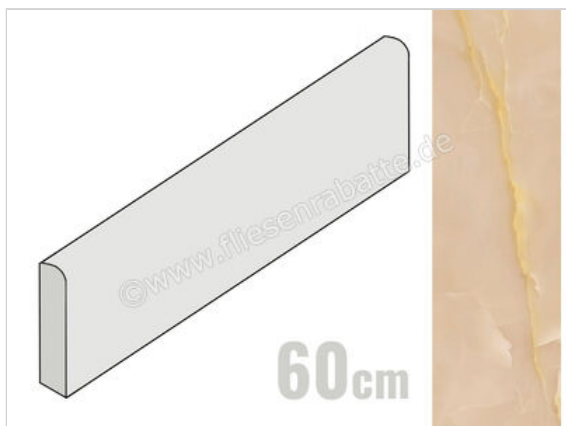

Marazzi Allmarble Onice Beige 7x60 cm Sockel Glänzend Eben Lux

**13,74 €/Stück**

Paketinhalt 14 Stück (14 Stück)

|                     |   |
|---------------------|---|
| Artikelnummer       | MPP9  |
| Hersteller          | Marazzi   |
| Serie               | Allmarble   |
| Farbe               | Onice Beige   |
| Nennmaß             | 7x60cm  |
| Nennmass Stärke     | 1 cm  |
| Art                 | Sockel  |
| Material            | Feinsteinzeug   |
| Oberflächenhaptik   | Eben  |
| Oberflächenfinish   | Lux   |
| Oberflächenoptik    | Glänzend  |
| Frostbeständig      | Ja  |
| Rektifiziert        | Ja  |
| Farbpiel            | V2  |
| EAN Nummer          | 8011373751200   |
| Gewicht             | 1 KG/Stück  |
| Stück pro Paket     | 14  |
| Stück pro Palette   | 882   |
| Sortierung          | 1   |
| Bestell-/Lieferzeit | Bestellzeit 10-15 Werktage,<br>Versandzeit 5-7 Werktage |