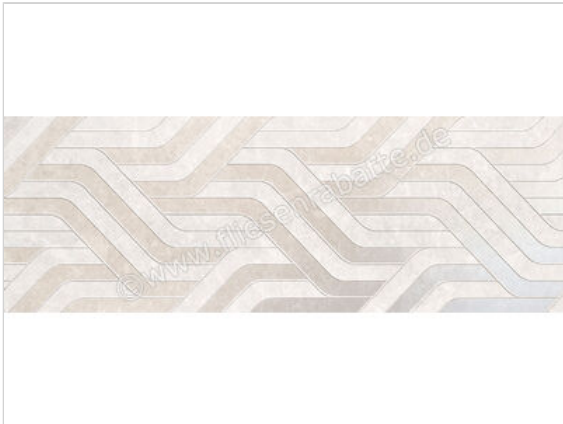

Love Tiles Marble Light Grey 45x119 cm Dekor Twist Glänzend Eben Shine

92,24 €/Stück

Paketinhalt 3 Stück (3 Stück)

Artikelnummer	B664.0139.047
Hersteller	Love Tiles
Serie	Marble
Farbe	Light Grey
Nennmaß	45x120cm
Nennmass Stärke	1,15 cm
Art	Dekor
Besonderheit	Twist
Material	Steingut
Oberflächenhaptik	Eben
Oberflächenfinish	Shine
Oberflächenoptik	Glänzend
Frostbeständig	Nein
Rektifiziert	Ja
Farbspiel	V3
EAN Nummer	5606690104919
Gewicht	10,33 KG/Stück
Stück pro Paket	3
Stück pro Palette	48
Sortierung	1
Bestell-/Lieferzeit	Bestellzeit 15-28 Werktage, Versandzeit 5-7 Werktage