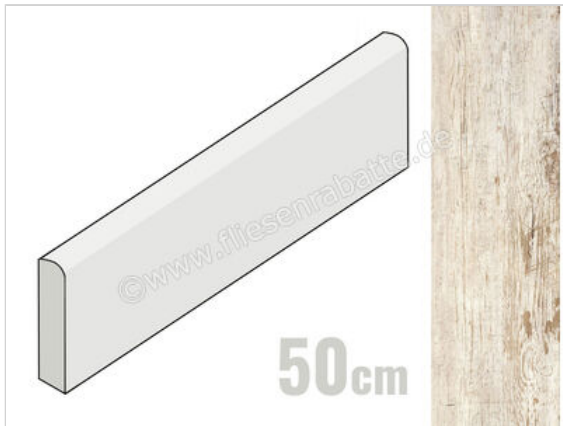

Keraben Village Cream 8x50 cm Sockel Matt Eben Naturale

6,95 €/Stück

Paketinhalt 10 Stück (10 Stück)

Artikelnummer	GJWVP010
Hersteller	Keraben
Serie	Village
Farbe	Cream
Nennmaß	8x50cm
Nennmass Stärke	0,9 cm
Art	Sockel
Material	Feinsteinzeug
Oberflächenhaptik	Eben
Oberflächenfinish	Naturale
Oberflächenoptik	Matt
Frostbeständig	Ja
Rektifiziert	Ja
Farbspiel	V4
EAN Nummer	8429693594344
Gewicht	0,89 KG/Stück
Stück pro Paket	10
Stück pro Palette	1040
Sortierung	1
Bestell-/Lieferzeit	Bestellzeit 10-15 Werktage, Versandzeit 5-7 Werktage