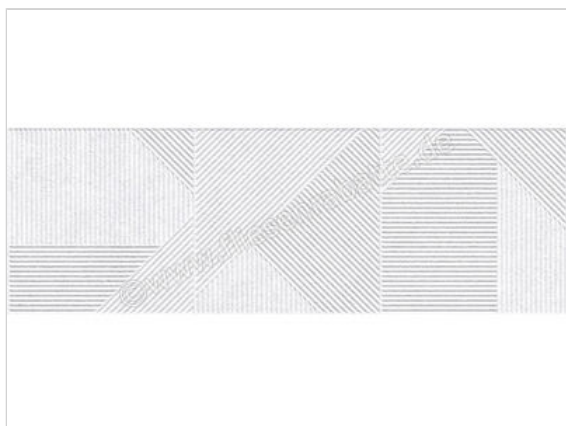

Keraben Verse White 30x90 cm Wandfliese Concept Matt Strukturiert Naturale

**43,49 €/m<sup>2</sup>**

Paketinhalt 1.08 m<sup>2</sup> (4 Stück)

Artikelnummer	R0001248
Hersteller	Keraben
Serie	Verse
Farbe	White
Nennmaß	30x90cm
Nennmass Stärke	0,97 cm
Art	Wandfliese
Besonderheit	Concept
Material	Steingut
Oberflächenhaptik	Strukturiert
Oberflächenfinish	Naturale
Oberflächenoptik	Matt
Frostbeständig	Ja
Rektifiziert	Ja
Farbspiel	V3
EAN Nummer	8429694005108
Gewicht	16,22 KG/m <sup>2</sup>
Stück pro Paket	4
Stück pro Palette	204
Sortierung	1
Bestell-/Lieferzeit	Bestellzeit 10-15 Werktage, Versandzeit 5-7 Werktage