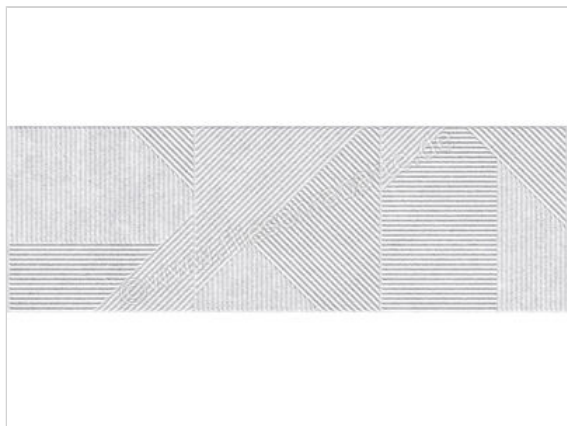

Keraben Verse Grey 30x90 cm Wandfliese Concept Matt Strukturiert Naturale

43,49 €/m²

Paketinhalt 1.08 m² (4 Stück)

Artikelnummer	R0001250
Hersteller	Keraben
Serie	Verse
Farbe	Grey
Nennmaß	30x90cm
Nennmass Stärke	0,97 cm
Art	Wandfliese
Besonderheit	Concept
Material	Steingut
Oberflächenhaptik	Strukturiert
Oberflächenfinish	Naturale
Oberflächenoptik	Matt
Frostbeständig	Ja
Rektifiziert	Ja
Farbspiel	V3
EAN Nummer	8429694005122
Gewicht	16,22 KG/m ²
Stück pro Paket	4
Stück pro Palette	204
Sortierung	1
Bestell-/Lieferzeit	Bestellzeit 10-15 Werktage, Versandzeit 5-7 Werktage