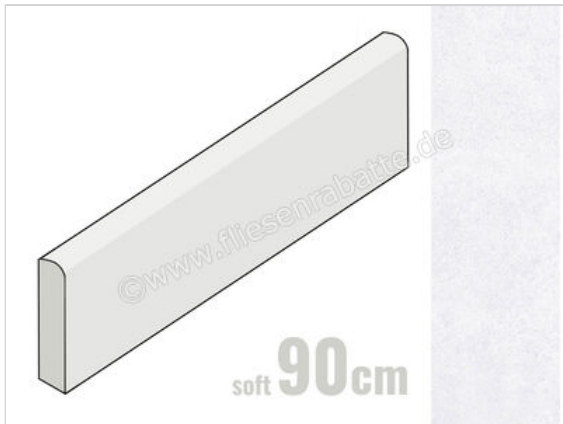

Keraben Verse White 8x90 cm Sockel Matt Eben Soft

10,95 €/Stück

Paketinhalt 10 Stück (10 Stück)

Artikelnummer	P0005988
Hersteller	Keraben
Serie	Verse
Farbe	White
Nennmaß	8x90cm
Art	Sockel
Material	Feinsteinzeug
Oberflächenhaptik	Eben
Oberflächenfinish	Soft
Oberflächenoptik	Matt
Frostbeständig	Ja
Rektifiziert	Ja
Farbspiel	V3
EAN Nummer	8429694243524
Gewicht	1,72 KG/Stück
Stück pro Paket	10
Stück pro Palette	420
Sortierung	1
Bestell-/Lieferzeit	Bestellzeit 10-15 Werktage, Versandzeit 5-7 Werktage