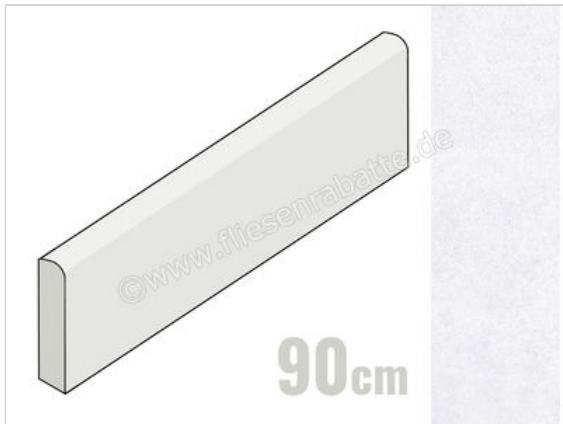

Keraben Verse White 8x90 cm Sockel Matt Eben Naturale

10,95 €/Stück

Paketinhalt 10 Stück (10 Stück)

Artikelnummer	P0002993
Hersteller	Keraben
Serie	Verse
Farbe	White
Nennmaß	8x90cm
Art	Sockel
Material	Feinsteinzeug
Oberflächenhaptik	Eben
Oberflächenfinish	Naturale
Oberflächenoptik	Matt
Frostbeständig	Ja
Rektifiziert	Ja
Farbspiel	V3
EAN Nummer	8429694116019
Gewicht	1,72 KG/Stück
Stück pro Paket	10
Stück pro Palette	420
Sortierung	1
Bestell-/Lieferzeit	Bestellzeit 10-15 Werktage, Versandzeit 5-7 Werktage