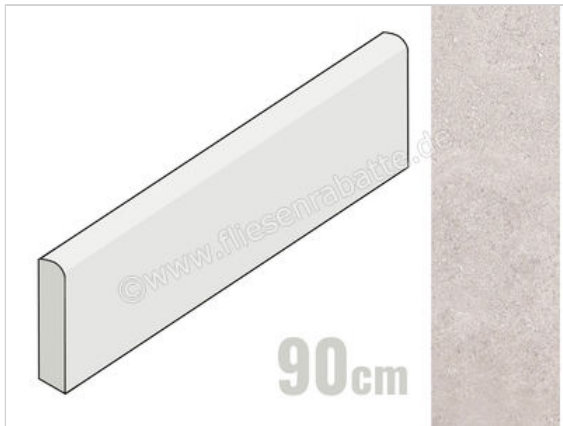

Keraben Verse Taupe 8x90 cm Sockel Matt Eben Naturale

10,95 €/Stück

Paketinhalt 10 Stück (10 Stück)

Artikelnummer	P0002996
Hersteller	Keraben
Serie	Verse
Farbe	Taupe
Nennmaß	8x90cm
Art	Sockel
Material	Feinsteinzeug
Oberflächenhaptik	Eben
Oberflächenfinish	Naturale
Oberflächenoptik	Matt
Frostbeständig	Ja
Rektifiziert	Ja
Farbspiel	V3
EAN Nummer	8429694100674
Gewicht	1,72 KG/Stück
Stück pro Paket	10
Stück pro Palette	420
Sortierung	1
Bestell-/Lieferzeit	Bestellzeit 10-15 Werktage, Versandzeit 5-7 Werktage