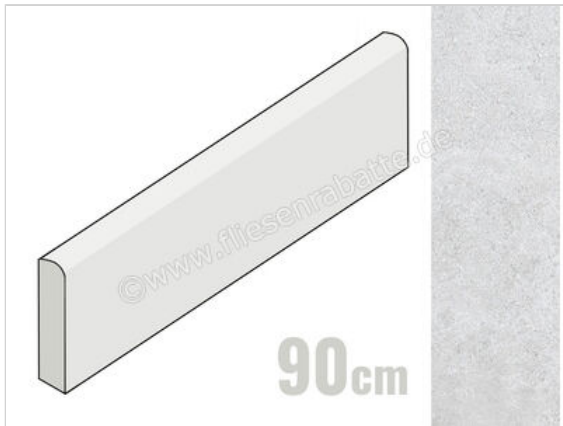

Keraben Verse Grey 8x90 cm Sockel Matt Eben Naturale

10,95 €/Stück

Paketinhalt 10 Stück (10 Stück)

Artikelnummer	P0002999
Hersteller	Keraben
Serie	Verse
Farbe	Grey
Nennmaß	8x90cm
Art	Sockel
Material	Feinsteinzeug
Oberflächenhaptik	Eben
Oberflächenfinish	Naturale
Oberflächenoptik	Matt
Frostbeständig	Ja
Rektifiziert	Ja
Farbspiel	V3
EAN Nummer	8429694099084
Gewicht	1,6 KG/Stück
Stück pro Paket	10
Stück pro Palette	420
Sortierung	1
Bestell-/Lieferzeit	Bestellzeit 10-15 Werktage, Versandzeit 5-7 Werktage