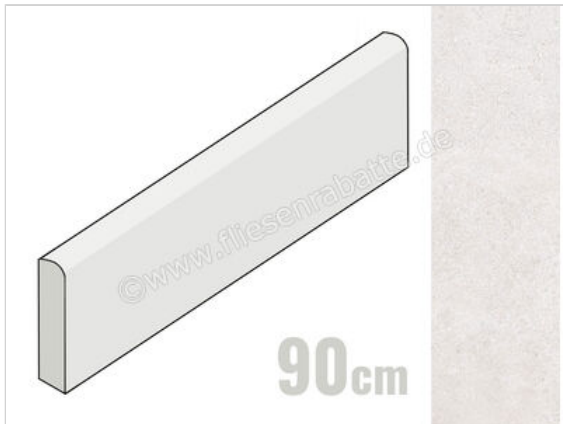

Keraben Verse Cream 8x90 cm Sockel Matt Eben Naturale

10,95 €/Stück

Paketinhalt 10 Stück (10 Stück)

Artikelnummer	P0003002
Hersteller	Keraben
Serie	Verse
Farbe	Cream
Nennmaß	8x90cm
Art	Sockel
Material	Feinsteinzeug
Oberflächenhaptik	Eben
Oberflächenfinish	Naturale
Oberflächenoptik	Matt
Frostbeständig	Ja
Rektifiziert	Ja
Farbspiel	V3
EAN Nummer	8429694080334
Gewicht	1,72 KG/Stück
Stück pro Paket	10
Stück pro Palette	420
Sortierung	1
Bestell-/Lieferzeit	Bestellzeit 10-15 Werktage, Versandzeit 5-7 Werktage