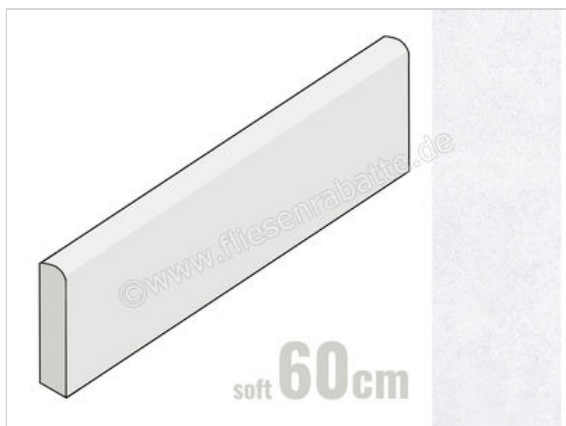

Keraben Verse White 8x60 cm Sockel Matt Eben Soft

8,95 €/Stück

Paketinhalt 10 Stück (10 Stück)

Artikelnummer	P0003043
Hersteller	Keraben
Serie	Verse
Farbe	White
Nennmaß	8x60cm
Art	Sockel
Material	Feinsteinzeug
Oberflächenhaptik	Eben
Oberflächenfinish	Soft
Oberflächenoptik	Matt
Frostbeständig	Ja
Rektifiziert	Ja
Farbspiel	V3
EAN Nummer	8429694068103
Gewicht	1,19 KG/Stück
Stück pro Paket	10
Stück pro Palette	800
Sortierung	1
Bestell-/Lieferzeit	Bestellzeit 10-15 Werktage, Versandzeit 5-7 Werktage