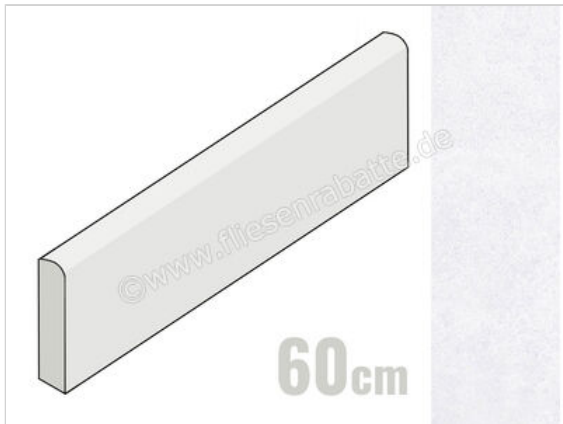

Keraben Verse White 8x60 cm Sockel Matt Eben Naturale

8,95 €/Stück

Paketinhalt 10 Stück (10 Stück)

Artikelnummer	P0002775
Hersteller	Keraben
Serie	Verse
Farbe	White
Nennmaß	8x60cm
Art	Sockel
Material	Feinsteinzeug
Oberflächenhaptik	Eben
Oberflächenfinish	Naturale
Oberflächenoptik	Matt
Frostbeständig	Ja
Rektifiziert	Ja
Farbspiel	V3
EAN Nummer	8429694068066
Gewicht	1,19 KG/Stück
Stück pro Paket	10
Stück pro Palette	800
Sortierung	1
Bestell-/Lieferzeit	Bestellzeit 10-15 Werktage, Versandzeit 5-7 Werktage