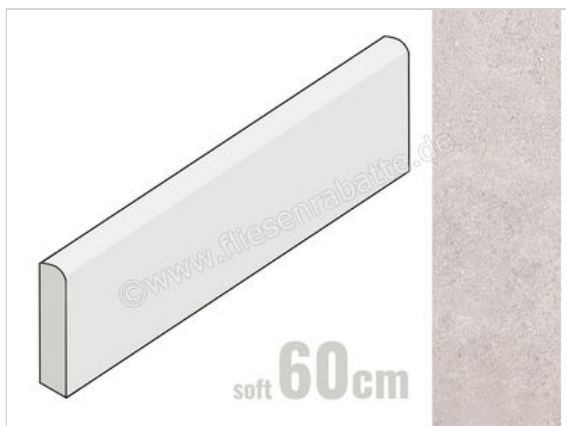

Keraben Verse Taupe 8x60 cm Sockel Matt Eben Soft

8,95 €/Stück

Paketinhalt 10 Stück (10 Stück)

Artikelnummer	P0003046
Hersteller	Keraben
Serie	Verse
Farbe	Taupe
Nennmaß	8x60cm
Art	Sockel
Material	Feinsteinzeug
Oberflächenhaptik	Eben
Oberflächenfinish	Soft
Oberflächenoptik	Matt
Frostbeständig	Ja
Rektifiziert	Ja
Farbspiel	V3
EAN Nummer	8429694068110
Gewicht	1,19 KG/Stück
Stück pro Paket	10
Stück pro Palette	800
Sortierung	1
Bestell-/Lieferzeit	Bestellzeit 10-15 Werktage, Versandzeit 5-7 Werktage