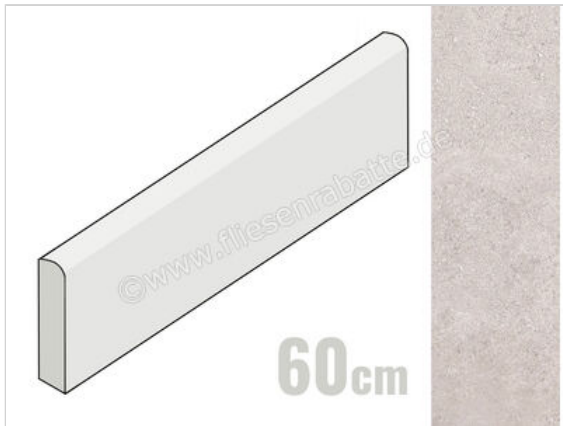

Keraben Verse Taupe 8x60 cm Sockel Matt Eben Naturale

8,95 €/Stück

Paketinhalt 10 Stück (10 Stück)

Artikelnummer	P0002778
Hersteller	Keraben
Serie	Verse
Farbe	Taupe
Nennmaß	8x60cm
Art	Sockel
Material	Feinsteinzeug
Oberflächenhaptik	Eben
Oberflächenfinish	Naturale
Oberflächenoptik	Matt
Frostbeständig	Ja
Rektifiziert	Ja
Farbspiel	V3
EAN Nummer	8429694068073
Gewicht	1,19 KG/Stück
Stück pro Paket	10
Stück pro Palette	800
Sortierung	1
Bestell-/Lieferzeit	Bestellzeit 10-15 Werktage, Versandzeit 5-7 Werktage