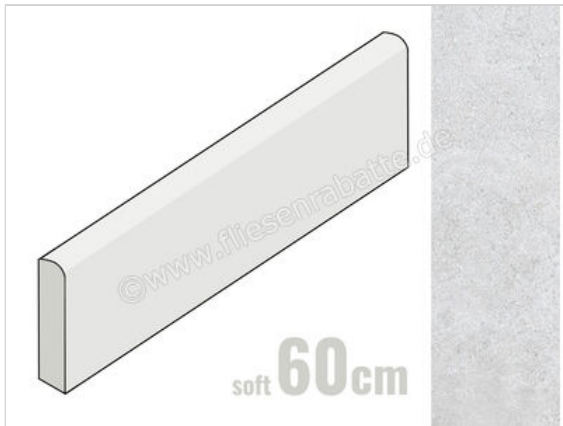

Keraben Verse Grey 8x60 cm Sockel Matt Eben Soft

**8,95 €/Stück**

Paketinhalt 10 Stück (10 Stück)

Artikelnummer	P0003049
Hersteller	Keraben
Serie	Verse
Farbe	Grey
Nennmaß	8x60cm
Art	Sockel
Material	Feinsteinzeug
Oberflächenhaptik	Eben
Oberflächenfinish	Soft
Oberflächenoptik	Matt
Frostbeständig	Ja
Rektifiziert	Ja
Farbspiel	V3
EAN Nummer	8429694068127
Gewicht	1,19 KG/Stück
Stück pro Paket	10
Stück pro Palette	800
Sortierung	1
Bestell-/Lieferzeit	Bestellzeit 10-15 Werktage, Versandzeit 5-7 Werktage