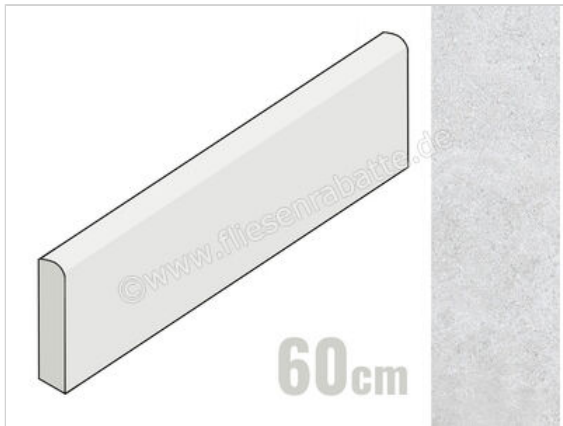

Keraben Verse Grey 8x60 cm Sockel Matt Eben Naturale

**8,95 €/Stück**

Paketinhalt 10 Stück (10 Stück)

Artikelnummer	P0002781
Hersteller	Keraben
Serie	Verse
Farbe	Grey
Nennmaß	8x60cm
Art	Sockel
Material	Feinsteinzeug
Oberflächenhaptik	Eben
Oberflächenfinish	Naturale
Oberflächenoptik	Matt
Frostbeständig	Ja
Rektifiziert	Ja
Farbspiel	V3
EAN Nummer	8429694068080
Gewicht	1,19 KG/Stück
Stück pro Paket	10
Stück pro Palette	800
Sortierung	1
Bestell-/Lieferzeit	Bestellzeit 10-15 Werktage, Versandzeit 5-7 Werktage