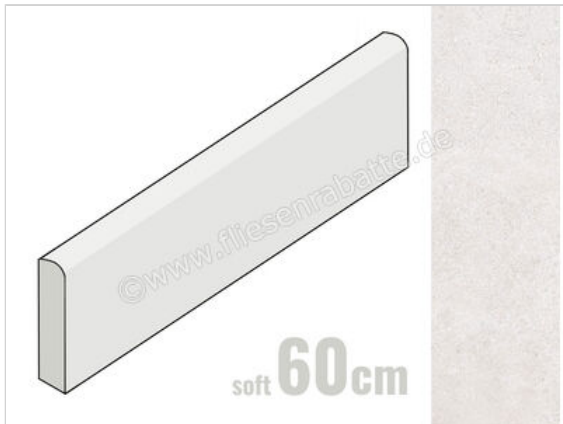

Keraben Verse Cream 8x60 cm Sockel Matt Eben Soft

**8,95 €/Stück**

Paketinhalt 10 Stück (10 Stück)

Artikelnummer	P0003052
Hersteller	Keraben
Serie	Verse
Farbe	Cream
Nennmaß	8x60cm
Art	Sockel
Material	Feinsteinzeug
Oberflächenhaptik	Eben
Oberflächenfinish	Soft
Oberflächenoptik	Matt
Frostbeständig	Ja
Rektifiziert	Ja
Farbspiel	V3
EAN Nummer	8429694068134
Gewicht	1,19 KG/Stück
Stück pro Paket	10
Stück pro Palette	800
Sortierung	1
Bestell-/Lieferzeit	Bestellzeit 10-15 Werktage, Versandzeit 5-7 Werktage