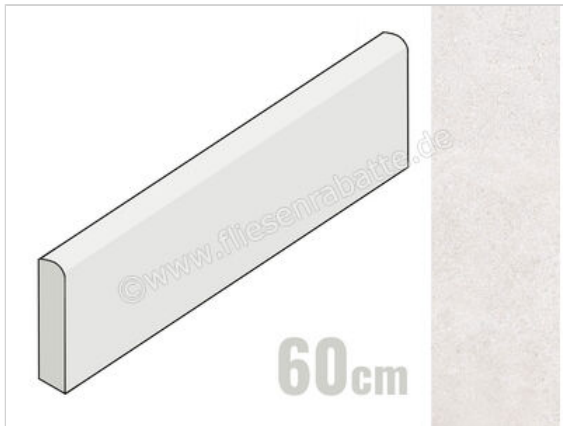

Keraben Verse Cream 8x60 cm Sockel Matt Eben Naturale

8,95 €/Stück

Paketinhalt 10 Stück (10 Stück)

Artikelnummer	P0002784
Hersteller	Keraben
Serie	Verse
Farbe	Cream
Nennmaß	8x60cm
Art	Sockel
Material	Feinsteinzeug
Oberflächenhaptik	Eben
Oberflächenfinish	Naturale
Oberflächenoptik	Matt
Frostbeständig	Ja
Rektifiziert	Ja
Farbspiel	V3
EAN Nummer	8429694068097
Gewicht	1,19 KG/Stück
Stück pro Paket	10
Stück pro Palette	800
Sortierung	1
Bestell-/Lieferzeit	Bestellzeit 10-15 Werktage, Versandzeit 5-7 Werktage