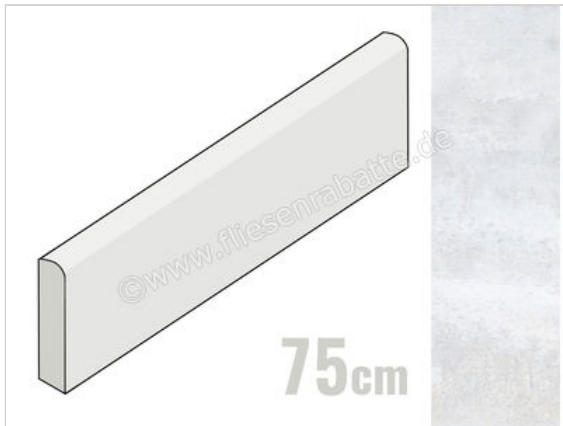

Keraben Universe White 8x75 cm Sockel Matt Eben Naturale

9,75 €/Stück

Paketinhalt 10 Stück (10 Stück)

Artikelnummer	P0005157
Hersteller	Keraben
Serie	Universe
Farbe	White
Nennmaß	8x75cm
Art	Sockel
Material	Feinsteinzeug
Oberflächenhaptik	Eben
Oberflächenfinish	Naturale
Oberflächenoptik	Matt
Rutschhemmung	R9
Frostbeständig	Ja
Rektifiziert	Ja
Farbspiel	V4
EAN Nummer	8429694150310
Gewicht	1,29 KG/Stück
Stück pro Paket	10
Stück pro Palette	800
Sortierung	1
Bestell-/Lieferzeit	Bestellzeit 10-15 Werktage, Versandzeit 5-7 Werktage