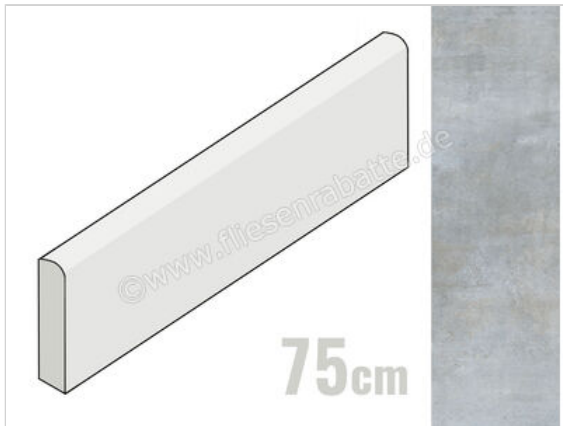

Keraben Universe Grey 8x75 cm Sockel Matt Eben Naturale

**9,75 €/Stück**

Paketinhalt 10 Stück (10 Stück)

Artikelnummer	P0005163
Hersteller	Keraben
Serie	Universe
Farbe	Grey
Nennmaß	8x75cm
Art	Sockel
Material	Feinsteinzeug
Oberflächenhaptik	Eben
Oberflächenfinish	Naturale
Oberflächenoptik	Matt
Rutschhemmung	R9
Frostbeständig	Ja
Rektifiziert	Ja
Farbspiel	V4
EAN Nummer	8429694150334
Gewicht	1,29 KG/Stück
Stück pro Paket	10
Stück pro Palette	800
Sortierung	1
Bestell-/Lieferzeit	Bestellzeit 10-15 Werktage, Versandzeit 5-7 Werktage