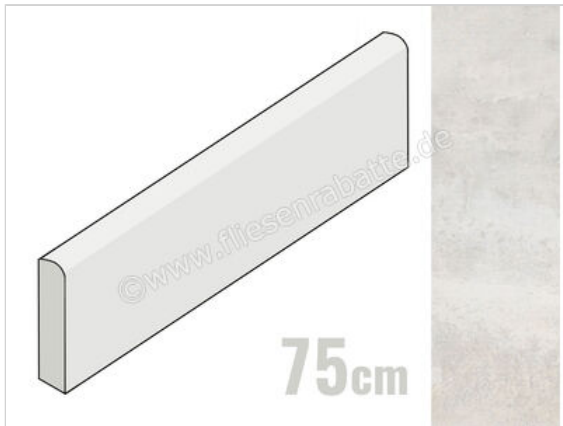

Keraben Universe Beige 8x75 cm Sockel Matt Eben Naturale

9,75 €/Stück

Paketinhalt 10 Stück (10 Stück)

Artikelnummer	P0005166
Hersteller	Keraben
Serie	Universe
Farbe	Beige
Nennmaß	8x75cm
Art	Sockel
Material	Feinsteinzeug
Oberflächenhaptik	Eben
Oberflächenfinish	Naturale
Oberflächenoptik	Matt
Rutschhemmung	R9
Frostbeständig	Ja
Rektifiziert	Ja
Farbspiel	V4
EAN Nummer	8429694150341
Gewicht	1,29 KG/Stück
Stück pro Paket	10
Stück pro Palette	800
Sortierung	1
Bestell-/Lieferzeit	Bestellzeit 10-15 Werktage, Versandzeit 5-7 Werktage