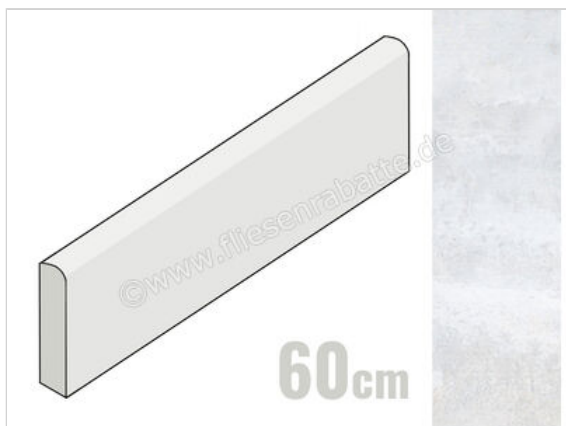

Keraben Universe White 8x60 cm Sockel Matt Eben Naturale

8,85 €/Stück

Paketinhalt 10 Stück (10 Stück)

Artikelnummer	P0005254
Hersteller	Keraben
Serie	Universe
Farbe	White
Nennmaß	8x60cm
Art	Sockel
Material	Feinsteinzeug
Oberflächenhaptik	Eben
Oberflächenfinish	Naturale
Oberflächenoptik	Matt
Rutschhemmung	R9
Frostbeständig	Ja
Rektifiziert	Ja
Farbspiel	V4
EAN Nummer	8429694150402
Gewicht	1,13 KG/Stück
Stück pro Paket	10
Stück pro Palette	800
Sortierung	1
Bestell-/Lieferzeit	Bestellzeit 10-15 Werktage, Versandzeit 5-7 Werktage