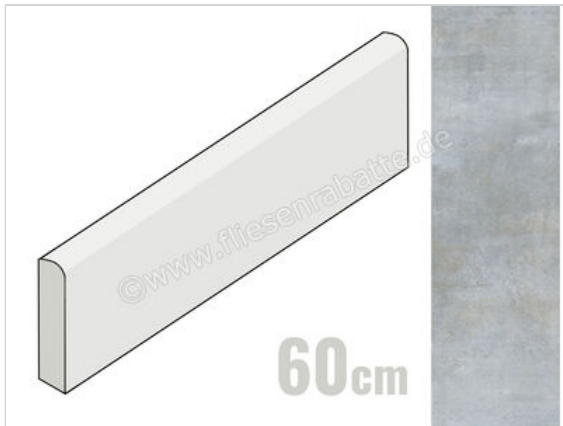

Keraben Universe Grey 8x60 cm Sockel Matt Eben Naturale

8,85 €/Stück

Paketinhalt 10 Stück (10 Stück)

Artikelnummer	P0005260
Hersteller	Keraben
Serie	Universe
Farbe	Grey
Nennmaß	8x60cm
Art	Sockel
Material	Feinsteinzeug
Oberflächenhaptik	Eben
Oberflächenfinish	Naturale
Oberflächenoptik	Matt
Rutschhemmung	R9
Frostbeständig	Ja
Rektifiziert	Ja
Farbspiel	V4
EAN Nummer	8429694150426
Gewicht	1,13 KG/Stück
Stück pro Paket	10
Stück pro Palette	800
Sortierung	1
Bestell-/Lieferzeit	Bestellzeit 10-15 Werktage, Versandzeit 5-7 Werktage