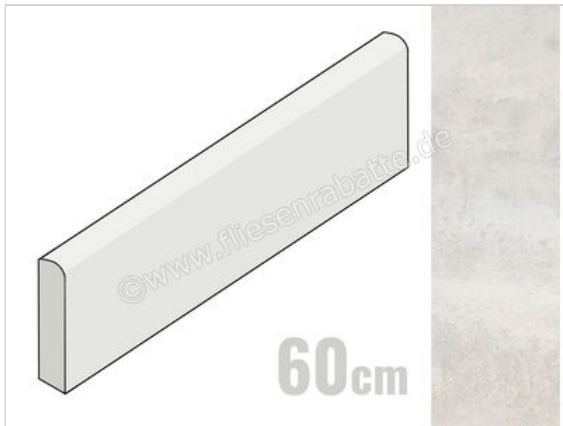

Keraben Universe Beige 8x60 cm Sockel Matt Eben Naturale

**8,85 €/Stück**

Paketinhalt 10 Stück (10 Stück)

Artikelnummer	P0005263
Hersteller	Keraben
Serie	Universe
Farbe	Beige
Nennmaß	8x60cm
Art	Sockel
Material	Feinsteinzeug
Oberflächenhaptik	Eben
Oberflächenfinish	Naturale
Oberflächenoptik	Matt
Rutschhemmung	R9
Frostbeständig	Ja
Rektifiziert	Ja
Farbspiel	V4
EAN Nummer	8429694150433
Gewicht	1,13 KG/Stück
Stück pro Paket	10
Stück pro Palette	800
Sortierung	1
Bestell-/Lieferzeit	Bestellzeit 10-15 Werktage, Versandzeit 5-7 Werktage