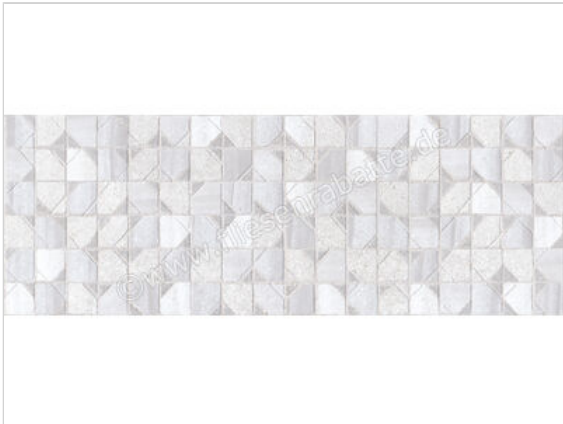

Keraben Underground White 25x70 cm Wandfliese Concept Matt Eben Naturale

29,95 €/m²

Paketinhalt 1.225 m² (7 Stück)

Artikelnummer	R0000308
Hersteller	Keraben
Serie	Underground
Farbe	White
Nennmaß	25x70cm
Nennmass Stärke	0,91 cm
Art	Wandfliese
Besonderheit	Concept
Material	Steinzeug
Oberflächenhaptik	Eben
Oberflächenfinish	Naturale
Oberflächenoptik	Matt
Frostbeständig	Nein
Rektifiziert	Ja
Farbspiel	V4
EAN Nummer	8429693893584
Gewicht	14,63 KG/m ²
Stück pro Paket	7
Stück pro Palette	315
Sortierung	1
Bestell-/Lieferzeit	Bestellzeit 10-15 Werktage, Versandzeit 5-7 Werktage