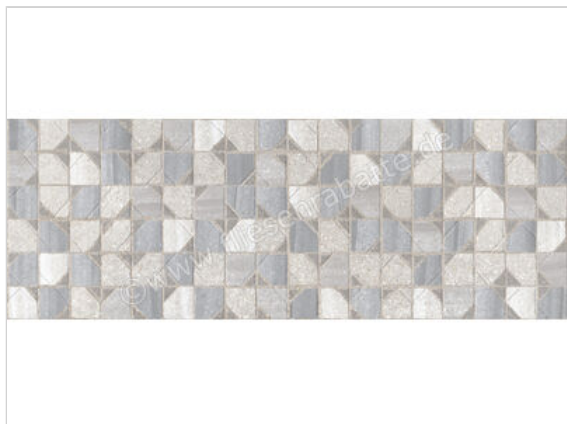

Keraben Underground Grey 25x70 cm Wandfliese Concept Matt Eben Naturale

29,95 €/m²

Paketinhalt 1.225 m² (7 Stück)

Artikelnummer	R0000309
Hersteller	Keraben
Serie	Underground
Farbe	Grey
Nennmaß	25x70cm
Nennmass Stärke	0,91 cm
Art	Wandfliese
Besonderheit	Concept
Material	Steinzeug
Oberflächenhaptik	Eben
Oberflächenfinish	Naturale
Oberflächenoptik	Matt
Frostbeständig	Nein
Rektifiziert	Ja
Farbspiel	V4
EAN Nummer	8429693893591
Gewicht	14,63 KG/m ²
Stück pro Paket	7
Stück pro Palette	315
Sortierung	1
Bestell-/Lieferzeit	Bestellzeit 10-15 Werktage, Versandzeit 5-7 Werktage