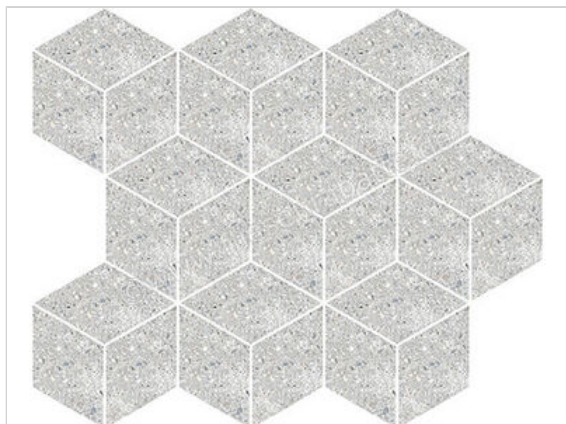

Keraben Underground Grey 26x30 cm Mosaik Cube Matt Eben Naturale

14,38 €/Stück

Paketinhalt 11 Stück (11 Stück)

Artikelnummer	P0000163
Hersteller	Keraben
Serie	Underground
Farbe	Grey
Nennmaß	26x30cm
Nennmass Stärke	0,99 cm
Art	Mosaik
Besonderheit	Cube
Material	Feinsteinzeug
Oberflächenhaptik	Eben
Oberflächenfinish	Naturale
Oberflächenoptik	Matt
Frostbeständig	Nein
Rektifiziert	Ja
Farbspiel	V4
EAN Nummer	8429693869633
Gewicht	1,5 KG/Stück
Stück pro Paket	11
Stück pro Palette	396
Sortierung	1
Bestell-/Lieferzeit	Bestellzeit 10-15 Werktage, Versandzeit 5-7 Werktage