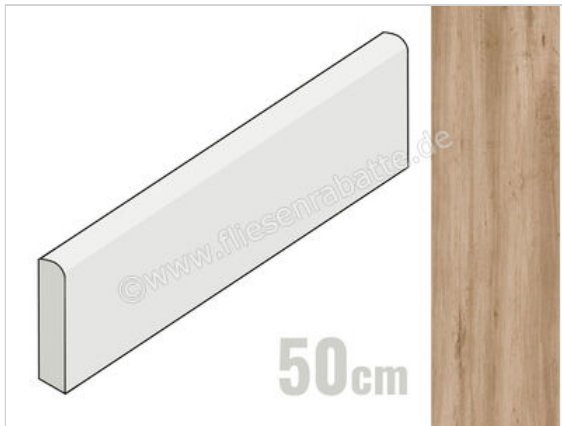

Keraben Portobello Fresno 8x50 cm Sockel Matt Eben Naturale

7,50 €/Stück

Paketinhalt 10 Stück (10 Stück)

Artikelnummer	GFKVP011
Hersteller	Keraben
Serie	Portobello
Farbe	Fresno
Nennmaß	8x50cm
Art	Sockel
Material	Feinsteinzeug
Oberflächenhaptik	Eben
Oberflächenfinish	Naturale
Oberflächenoptik	Matt
Frostbeständig	Ja
Rektifiziert	Ja
Farbspiel	V3
EAN Nummer	8429693453191
Gewicht	0,89 KG/Stück
Stück pro Paket	10
Stück pro Palette	1040
Sortierung	1
Bestell-/Lieferzeit	Bestellzeit 10-15 Werktage, Versandzeit 5-7 Werktage