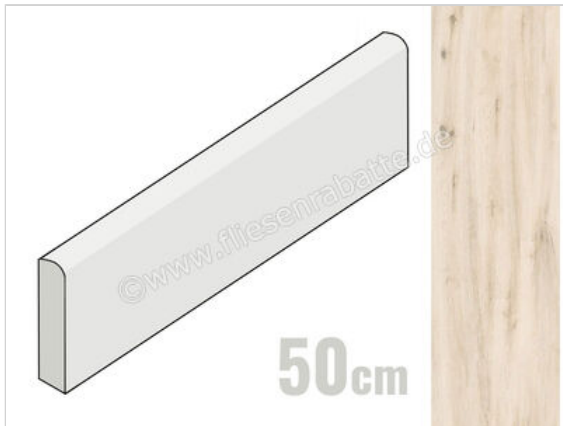

Keraben Portobello Blanco 8x50 cm Sockel Matt Eben Naturale

7,50 €/Stück

Paketinhalt 10 Stück (10 Stück)

Artikelnummer	GFKVP000
Hersteller	Keraben
Serie	Portobello
Farbe	Blanco
Nennmaß	8x50cm
Art	Sockel
Material	Feinsteinzeug
Oberflächenhaptik	Eben
Oberflächenfinish	Naturale
Oberflächenoptik	Matt
Frostbeständig	Ja
Rektifiziert	Ja
Farbspiel	V3
EAN Nummer	8429693453160
Gewicht	0,89 KG/Stück
Stück pro Paket	10
Stück pro Palette	1040
Sortierung	1
Bestell-/Lieferzeit	Bestellzeit 10-15 Werktage, Versandzeit 5-7 Werktage