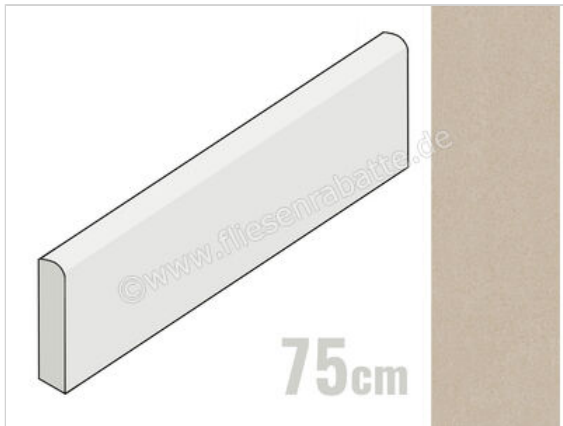

Keraben Mixit Beige 8x75 cm Sockel Matt Eben Naturale

10,29 €/Stück

Paketinhalt 10 Stück (10 Stück)

Artikelnummer	GOW3E001
Hersteller	Keraben
Serie	Mixit
Farbe	Beige
Nennmaß	8x75cm
Nennmass Stärke	0,95 cm
Art	Sockel
Material	Feinsteinzeug
Oberflächenhaptik	Eben
Oberflächenfinish	Naturale
Oberflächenoptik	Matt
Rutschhemmung	R9
Rutschhemmung Barfuß	A
Frostbeständig	Ja
Rektifiziert	Ja
Farbspiel	V4
EAN Nummer	8429693631919
Gewicht	1,3 KG/Stück
Stück pro Paket	10
Stück pro Palette	800
Sortierung	1
Bestell-/Lieferzeit	Bestellzeit 10-15 Werktage, Versandzeit 5-7 Werktage